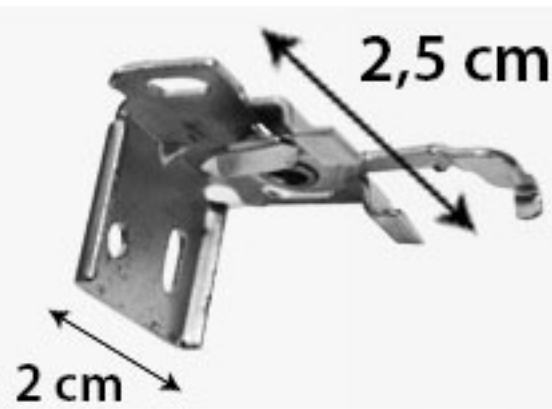

Cortina Veneciana Lama de 16 y 25 mm / Venetian Blind 16 y 25 mm Slat

Despiece / Exploded

Soporte extensible

**de 8cm a 12 cm
LONG WALL BRACKET**

- | | |
|--------------------------------|-----------------------------------------|
| 1 Soporte pared / techo | 13 Botón final escalerilla transparente |
| 2 Varilla de hierro media luna | 14 Sujeción primera lama 25 / 16 mm |
| 3 Maquinilla de graduar | 15 Tirador de cordón |
| 4 Maquinilla de freno | 16 Gancho unión varilla |
| 5 Cordón 1,4 mm | 17 tirador de varilla P.V.C |
| 6 Escalerilla 16 y 25 mm | 18 Cogida de riel |
| 7 Lama de 16 y 25 mm | 19 Bombo sin tornillo |
| 8 Varilla P.V.C | 20 Soporte bombo |
| 9 Tope cabezal transparente | 21 Corrector cordón (4 cordones) |
| 10 Cabezal | 22 Conector de varilla |
| 11 Tope riel transparente | 23 Embellecedor para graduar |
| 12 Riel | |

Soportes Cortinas Venecianas / Venetian Blinds Brakets

**SOPORTE NORMAL PARED O TECHO
WALL / CEILING BRACKETS**

**SOPORTE LARGO PARED
LONG WALL**

Soportes Cortinas Venecianas / Venetian Blinds Brakets

¿ Qué ocupa mi veneciana recogida?

Altos en mm.	Recogida en mm.		
	50 mm.	25 mm.	16 mm.
1000	165	60	70
1200	180	65	77
1400	200	70	85
1600	225	75	93
1800	245	80	100
2000	265	85	107
2200	285	90	115
2400	305	95	125
2600	325	100	130
2800	340	110	135
3000	365	115	140