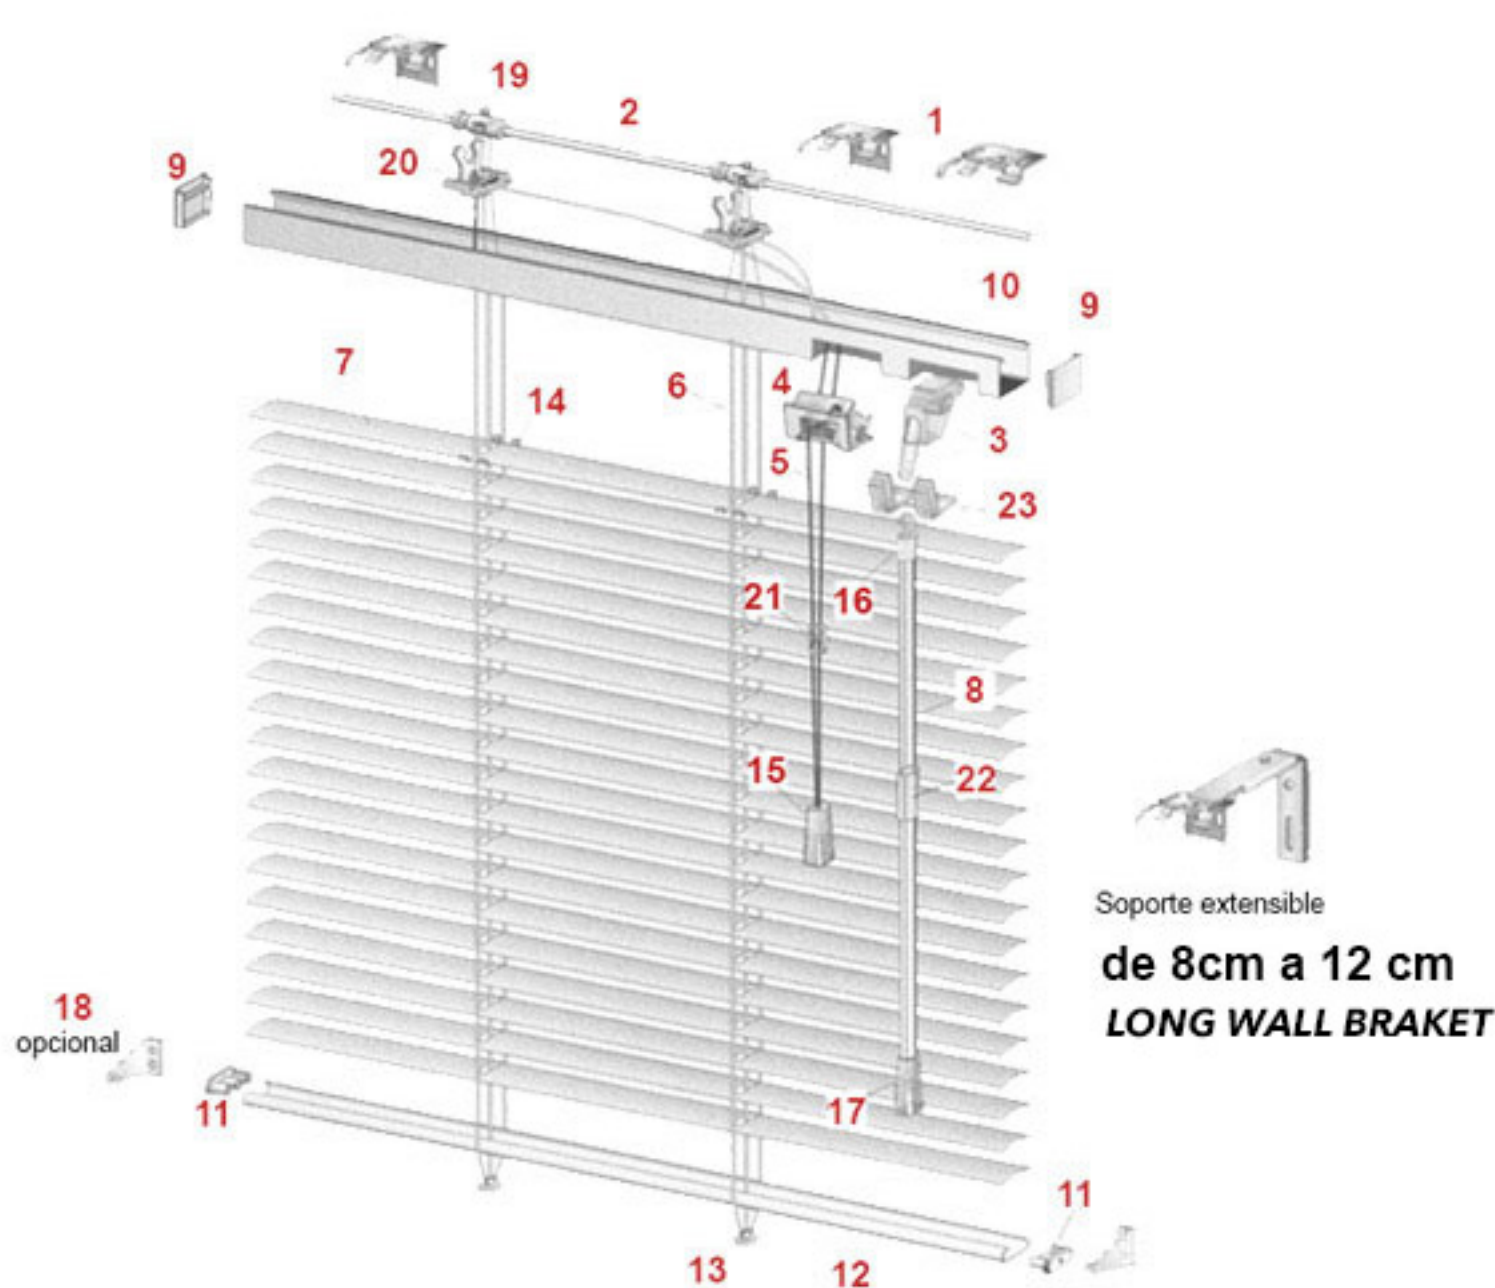

Cortina Veneciana Lama de 16 y 25 mm / Venetian Blind 16 y 25 mm Slat

Despiece / Exploded

Soporte extensible

**de 8cm a 12 cm
LONG WALL BRACKET**

- | | |
|--------------------------------|-----------------------------------------|
| 1 Soporte pared / techo | 13 Botón final escalerilla transparente |
| 2 Varilla de hierro media luna | 14 Sujeción primera lama 25 / 16 mm |
| 3 Maquinilla de graduar | 15 Tirador de cordón |
| 4 Maquinilla de freno | 16 Gancho unión varilla |
| 5 Cordón 1,4 mm | 17 tirador de varilla P.V.C |
| 6 Escalerilla 16 y 25 mm | 18 Cogida de riel |
| 7 Lama de 16 y 25 mm | 19 Bombo sin tornillo |
| 8 Varilla P.V.C | 20 Soporte bombo |
| 9 Tope cabezal transparente | 21 Corrector cordón (4 cordones) |
| 10 Cabezal | 22 Conector de varilla |
| 11 Tope riel transparente | 23 Embellecedor para graduar |
| 12 Riel | |

Altos en mm.	Recogida en mm.		
	50 mm.	25 mm.	16 mm.
1000	165	60	70
1200	180	65	77
1400	200	70	85
1600	225	75	93
1800	245	80	100
2000	265	85	107
2200	285	90	115
2400	305	95	125
2600	325	100	130
2800	340	110	135
3000	365	115	140

Nº de Cordón y Escalerilla

	Anchos en mm.	
	Escalerilla	Cordón
25 mm.	100-749	2
	750-1299	3
	1300-1799	4
	1800-2299	5
	2300-3000	6
	16 mm.	79-649
650-1099		3
1100-1499		4
1500-1799		5
1800-3000		6

Nº de Soportes

Anchos en mm.	Nº Soportes
0-1299	2
1300-1999	3
2000-2599	4
2600-3000	5