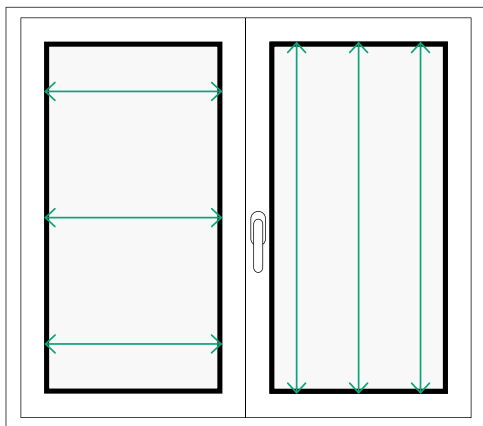

PLISADAS OSCURIDAD TOTAL
GUÍA DE MEDICIÓN

Indice

1 | Mediciones

Necesitamos

Metro

Lápiz

Bloc de notas

 **Importante, la instalación de este producto solo se puede hacer en ventanas o puertas: oscilobatientes abatibles o fijas.**

Este tipo de producto **no es compatible** con **ventanas correderas.**

1| Mediciones

Ancho y alto

Mide el área de vidrio de cada ventana o puerta. Debes medir desde los bordes interiores del marco. Recomendamos medir en tres puntos diferentes y utilizar la medida más pequeña tomada.