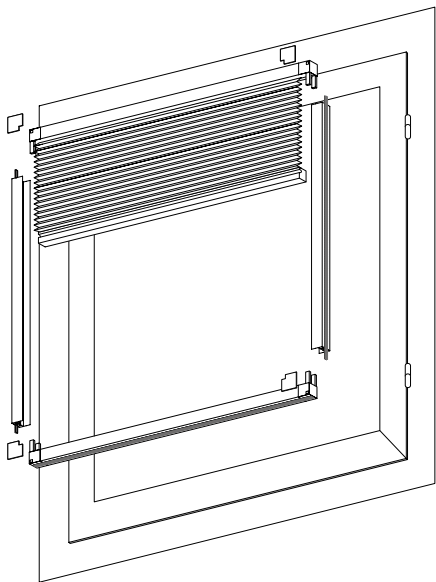

PLISADAS OSCURIDAD TOTAL
GUÍA DE MEDICIÓN

Indice

1 | Mediciones

Necesitamos

Metro

Lápiz

Bloc de notas

 **Importante, la instalación de este producto solo se puede hacer en ventanas o puertas: oscilobatientes abatibles o fijas.**

Este tipo de producto **no es compatible** con **ventanas correderas.**

1| Mediciones

Ancho y alto

Mide el área de vidrio de cada ventana o puerta. Debes medir desde los bordes interiores del marco. Recomendamos medir en tres puntos diferentes y utilizar la medida más pequeña tomada.